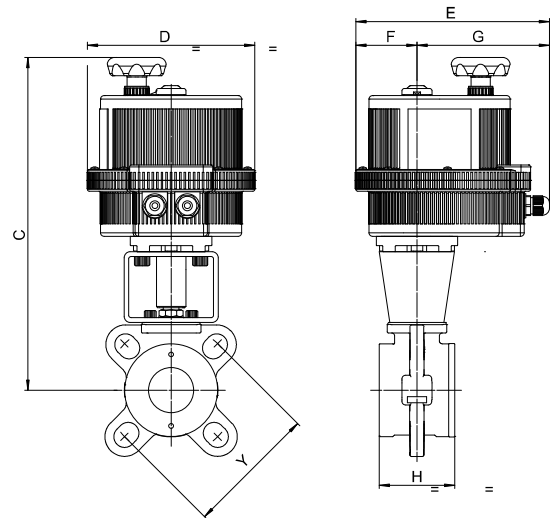

“WAFER” type full bore ball valve [ art. 725000], CF8M, ANSI 150, with electric actuator series 85.(Self-Extinguish Technopolymer Enclosure)

**Art. 8E128\*\*\***

DN	25	32	40	50	65	80	100
PN	40	40	40	40	20	20	20
C	287	290	332	341	381	390	403
D	157	157	185	185	211	211	211
E	191	191	215	215	237	237	237
F	61	61	68	68	84	84	84
G	130	130	147	147	153	153	153
H	46	54	64	82	103	122	152
Y	PN10-PN16 PN40 ANSI 150	PN10-PN16 PN40 ANSI 150	PN10-PN16 PN40 ANSI 150	PN10-PN16 PN40 ANSI 150	PN10-PN16 ANSI 150	PN10-PN16 ANSI 150	PN10-PN16 ANSI 150
ACT.	VB 030	VB 030	VB 060	VB 060	VB 110	VB 110	VB 190
RI	4230	4230	4231	4231	4233	4233	4233

*** VOLTAGE SUPPLY ORDER CODE		
12V AC/DC	24V AC/DC	100-240V AC
<b>+ 001</b>	<b>+ 002</b>	<b>+ 004</b>