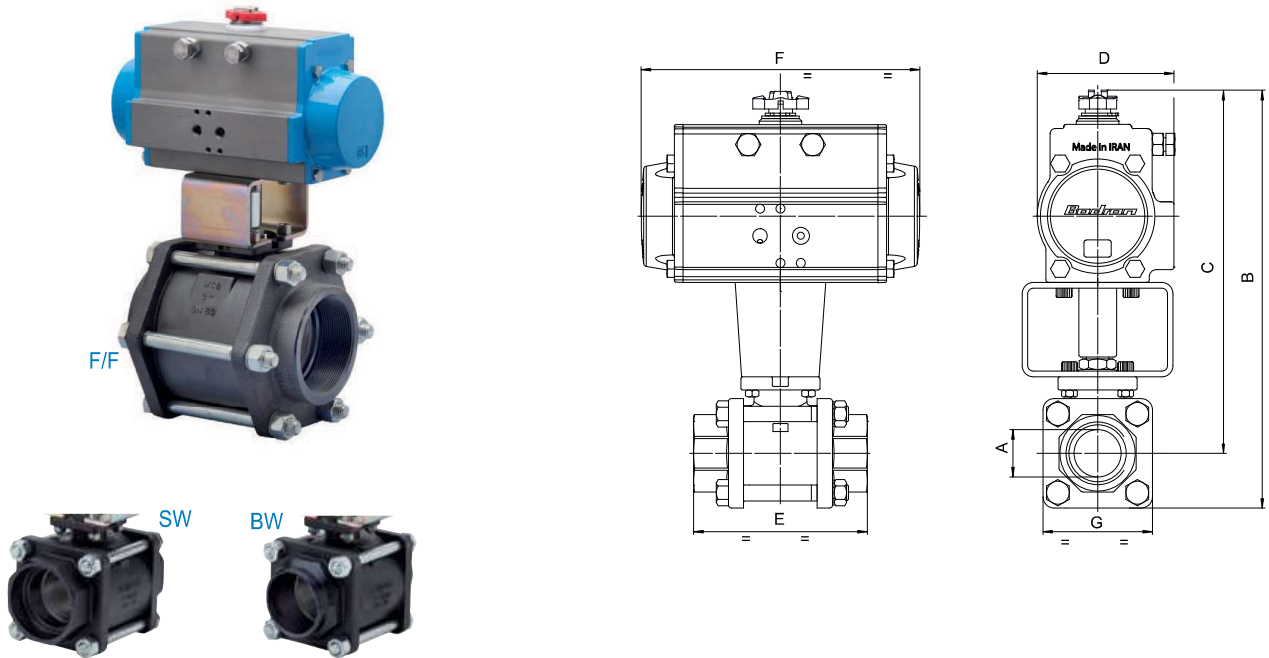

2 way, three piece ball valve [ art. 710063 F/F vap PN15 - 710064 SW vap PN15 - 710065 BW vap PN15], for STEAM, carbon steel ASTM A105, with ball and stem in stainless steel AISI 304, with pneumatic actuator.

- Only for F/F

**Art. 8P002200 F/F vap - 8P002300 SW vap 8P002400 BW vap**

Valve With Double Acting Actuator

PN	• 15	15	15	15	15	15	15	15	15	15	15
DN - A	1/4"	3/8"	1/2"	3/4"	1"	1"1/4	1"1/2	2"	2"1/2	3"	4"
B	128	128	135	212	222	230	267	298	348	373	436
C	111	111	116	188	193	197	229	253	281	292	341
D	45	45	45	71	71	71	81	95	106	106	123
E	57	57	65	76	92	106	116	136	153	180	217
F	110	110	110	141	141	141	164	210	241	241	275
G	33	33	38	47	58	67	76	90	134	161	190
ACT.	DA 32	DA 32	DA 32	DA 52	DA 52	DA 52	DA 63	DA 75	DA 85	DA 85	DA 100
RI	3015	3015	3789	3781	3030	3030	3031	3034	3003	3003	3004

**Art. 8P002800 F/F vap - 8P002900 SW vap 8P003000 BW vap**

Valve With Spring Return Actuator

PN	• 15	15	15	15	15	15	15	15	15	15	15
DN - A	1/4"	3/8"	1/2"	3/4"	1"	1"1/4	1"1/2	2"	2"1/2	3"	4"
B	164	164	171	224	234	242	299	326	415	452	482
C	148	148	152	200	205	209	261	281	348	371	387
D	71	71	71	81	81	81	106	123	137	148	148
E	57	57	65	76	92	106	116	136	153	180	217
F	141	141	141	164	164	164	241	275	333	372	372
G	33	33	38	47	58	67	76	90	134	161	190
ACT.	SR 52	SR 52	SR 52	SR 63	SR 63	SR 63	SR 85	SR 100	SR 115	SR 125	SR 125
RI	3021	3021	3790	3783	3033	3033	3034	3034	3010	3010	3005