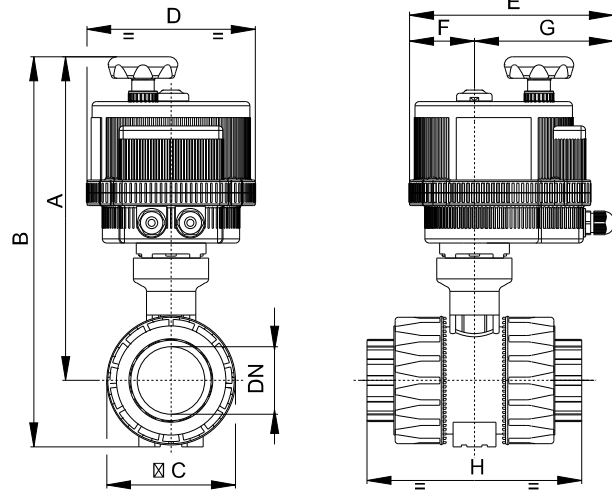

2 way PVC ball valve with metric thread female connections for glueing, with electric actuator series 85.(Self-Extinguish Technopolymer Enclosure)

Art. 8E059***

DN	10	15	20	25	32	40	50	65	80	100
PN	16	16	16	16	16	16	16	16	16	16
A	200	200	216	216	285	292	302	307	347	382
B	229	229	250	255	331	344	364	394	452	511
C	54	54	65	73	86	98	122	164	203	238
D	123	123	123	123	157	157	157	157	185	211
E	164	164	164	164	191	191	191	191	215	237
F	43	43	43	43	61	61	61	61	68	84
G	121	121	121	121	130	130	130	130	147	153
H	103	103	115	128	146	164	199	235	270	308
ACT.	VB 015	VB 015	VB 015	VB 030	VB 030 *	VB 030 *	VB 030 *	VB 030 *	VB 060	VB 110

* SPECIAL VERSION

*** VOLTAGE SUPPLY ORDER CODE		
12V AC/DC + 001	24V AC/DC + 002	100-240V AC + 004