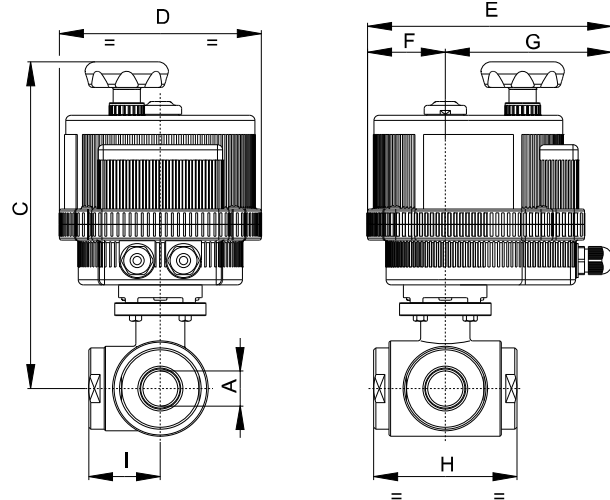

3 way polished ball valve, from ingot, stainless steel AISI 316, ISO 228 F/F/F threaded full bore, "T" or "L" port, with electric actuator series 85.(Self-Extinguish Technopolymer Enclosure)

Art. 8E018 (T)*** - 8E019 (L)***

PN	40	40	40	40	40	40	40	25	25	16	16
DN - A	1/4"	3/8"	1/2"	3/4"	1"	1"1/4	1"1/2	2"	2"1/2	3"	4"
C	189	189	191	245	249	297	304	307	334	348	365
D	123	123	123	157	157	185	185	185	211	211	222
E	164	164	164	191	191	215	215	215	237	237	247
F	43	43	43	61	61	68	68	68	84	84	77
G	121	121	121	130	130	147	147	147	153	153	170
H	72	72	82	92	102	118	134	144	160	200	240
I	36	36	41	46	51	59	67	72	80	100	120
ACT.	VB 015	VB 015	VB 015	VB 030*	VB 030*	VB 060	VB 060*	VB 060*	VB 110	VB 190	VB 350

* SPECIAL VERSION

*** VOLTAGE SUPPLY ORDER CODE		
12V AC/DC + 001	24V AC/DC + 002	100-240V AC + 004