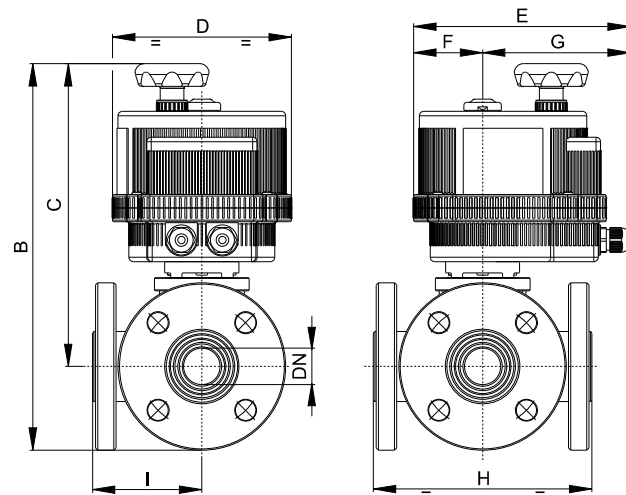

3 way flanged polished ball valve, from ingot, stainless steel AISI 316, full bore, "T" or "L" port, with electric actuator series 85.(Self-Extinguish Technopolymer Enclosure)

Art. 8E022 (T)^{***} - 8E023 (L)^{***}

| DN | 10 | 15 | 20 | 25 | 32 | 40 | 50 | 65 | 80 | 100 |
|------|--------|--------|----------|----------|--------|--------|----------|--------|--------|--------|
| PN | 40 | 40 | 40 | 40 | 40 | 40 | 25 | 25 | 16 | 16 |
| B | 234 | 239 | 297 | 307 | 367 | 379 | 389 | 426 | 448 | 475 |
| C | 189 | 191 | 245 | 249 | 297 | 304 | 307 | 334 | 348 | 365 |
| D | 123 | 123 | 157 | 157 | 185 | 185 | 185 | 211 | 211 | 222 |
| E | 164 | 164 | 191 | 191 | 215 | 215 | 215 | 237 | 237 | 247 |
| F | 43 | 43 | 61 | 61 | 68 | 68 | 68 | 84 | 84 | 77 |
| G | 121 | 121 | 130 | 130 | 147 | 147 | 147 | 153 | 153 | 170 |
| H | 120 | 130 | 140 | 150 | 180 | 200 | 220 | 240 | 260 | 300 |
| I | 60 | 65 | 70 | 75 | 90 | 100 | 110 | 120 | 130 | 150 |
| ACT. | VB 015 | VB 015 | VB 030 * | VB 030 * | VB 060 | VB 060 | VB 060 * | VB 110 | VB 190 | VB 350 |