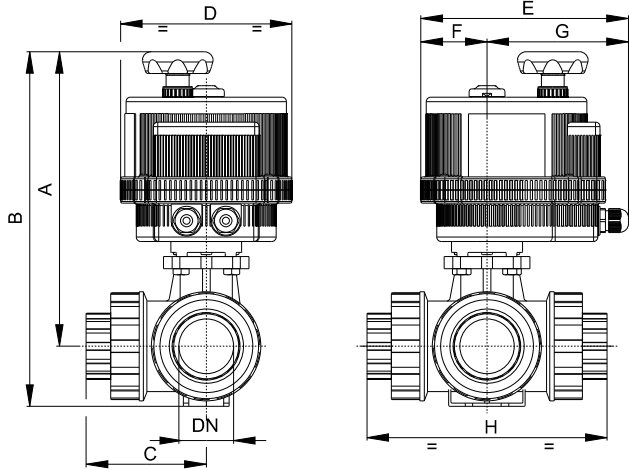

3 way PVC ball valve, "T" or "L" port, with metric series plain female ends for solvent welding, with electric actuator series 85.(Self-Extinguish Technopolymer Enclosure)

Art. 8E060 (T)^{***} - 8E061 (L)^{***}

DN	15	20	25	32	40	50
PN	16	16	16	16	16	16
A	192	245	250	265	269	286
B	225	285	295	316	326	355
C	59	73	80	95	110	134
D	123	157	157	157	157	157
E	163	191	191	191	191	191
F	43	61	61	61	61	61
G	121	130	130	130	130	130
H	118	145	160	189	219	267
ACT.	VB 015 *	VB 030	VB 030	VB 030 *	VB 030 *	VB 030 *