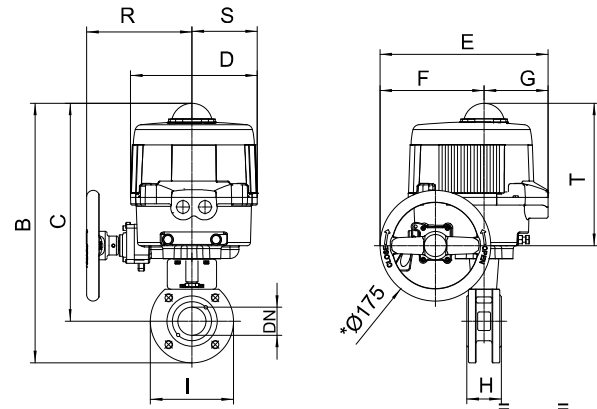

2 way "WAFER" ball valve, flanged [ art. 720000], stainless steel AISI 304 CF8, with electric actuator series 86.(Die-cast aluminum enclosure coated with polyester powder)

\* mod.VB030M-VB060M  $\varnothing$  10mm without handweel

Art. 8M006\*\*\*

| DN   | 25      | 32      | 40      | 50      | 65      | 80      | 100     | 125     | 150     |
|------|---------|---------|---------|---------|---------|---------|---------|---------|---------|
| PN   | 16      | 16      | 16      | 16      | 16      | 16      | 16      | 16      | 16      |
| B    | 351     | 369     | 409     | 425     | 478     | 493     | 539     | 576     | 620     |
| C    | 293     | 299     | 334     | 342     | 386     | 393     | 429     | 451     | 477     |
| D    | 161     | 161     | 176     | 176     | 200     | 200     | 200     | 200     | 212     |
| E    | 187     | 187     | 197     | 197     | 266     | 266     | 266     | 266     | 279     |
| F    | 63      | 63      | 63      | 63      | 165     | 165     | 165     | 165     | 184     |
| G    | 124     | 124     | 134     | 134     | 101     | 101     | 101     | 101     | 95      |
| H    | 46      | 54      | 64      | 82      | 103     | 122     | 152     | 196     | 232     |
| I    | 115     | 140     | 150     | 165     | 185     | 200     | 220     | 250     | 285     |
| R    | -       | -       | -       | -       | 167     | 167     | 167     | 167     | 166     |
| S    | -       | -       | -       | -       | 103     | 103     | 103     | 103     | 109     |
| T    | -       | -       | -       | -       | 225     | 225     | 225     | 225     | 226     |
| ACT. | VB 030M | VB 030M | VB 060M | VB 060M | VB 110M | VB 110M | VB 190M | VB 190M | VB 350M |
| RI   | 3001    | 3008    | 3002    | 3002    | 3003    | 3003    | 3004    | 3004    | 3006    |