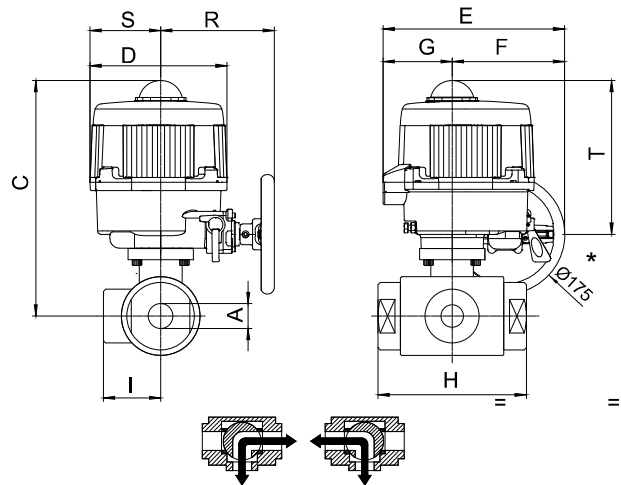

Deviator 3 way ball valve, from ingot, 2 P.T.F.E seals, AISI 316, polished, ISO 228 F/F/F threaded, "L" port, with electric actuator series 86.(Die-cast aluminum enclosure coated with polyester powder)

Art.8M123***

PN	40	40	25	25	25	25	16	16
DA-A	3/4"	1"	1"1/4	1"1/2	2"	2"1/2	3"	4"
C	256	260	302	309	312	322	362	377
D	161	161	176	176	176	176	200	200
E	187	187	197	197	197	197	266	266
F	63	63	63	63	63	63	165	165
G	124	124	134	134	134	134	101	101
H	92	102	118	134	144	160	200	240
I	46	51	59	67	72	80	100	120
R	-	-	-	-	-	-	167	167
S	-	-	-	-	-	-	103	103
T	-	-	-	-	-	-	225	225
ACT.	VB 030M*	VB 030M*	VB 060M	VB 060M	VB 060M*	VB 060M*	VB 110M	VB 110M

* SPECIAL VERSION

*** VOLTAGE SUPPLY ORDER CODE		
12V AC/DC + 001	24V AC/DC + 002	100-240V AC + 004