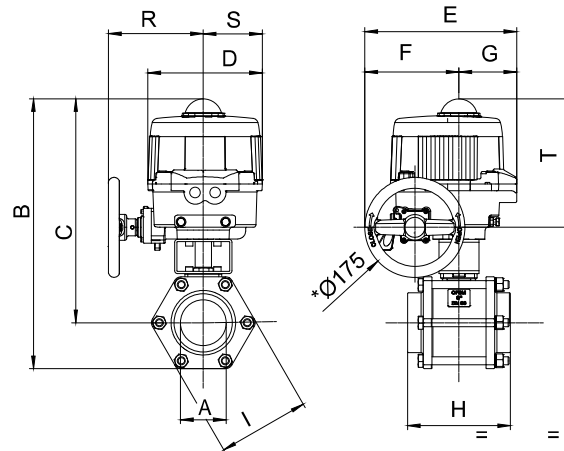

2 way, three piece ball valve [art. 710000 F/F - 711000 SW - 712000 BW], stainless steel AISI 316, with electric actuator series 86.(Die-cast aluminum enclosure coated with polyester powder)

* mod.VB030M-VB060M \varnothing 10mm without handwheel

Art. 8M002*F/F -8M030***SW -8M031***BW**

PN	40	25	25	25	16	16	16
DN - A	1"	1"1/4	1"1/2	2"	2"1/2	3"	4"
B	320	328	373	387	448	473	524
C	291	294	335	342	381	393	429
D	161	161	176	176	200	200	200
E	187	187	197	197	266	266	266
F	63	63	63	63	165	165	165
G	124	124	134	134	101	101	101
H	92	106	116	136	153	180	217
I	58	67	76	90	134	161	190
R	-	-	-	-	167	167	167
S	-	-	-	-	103	103	103
T	-	-	-	-	225	225	225
ACT.	VB 030M	VB 030M	VB 060M	VB 060M	VB 110M	VB 110M	VB 190M
RI	3030	3030	3031	3031	3003	3003	3004

*** VOLTAGE SUPPLY ORDER CODE		
12V AC/DC	24V AC/DC	100-240V AC
+ 001	+ 002	+ 004